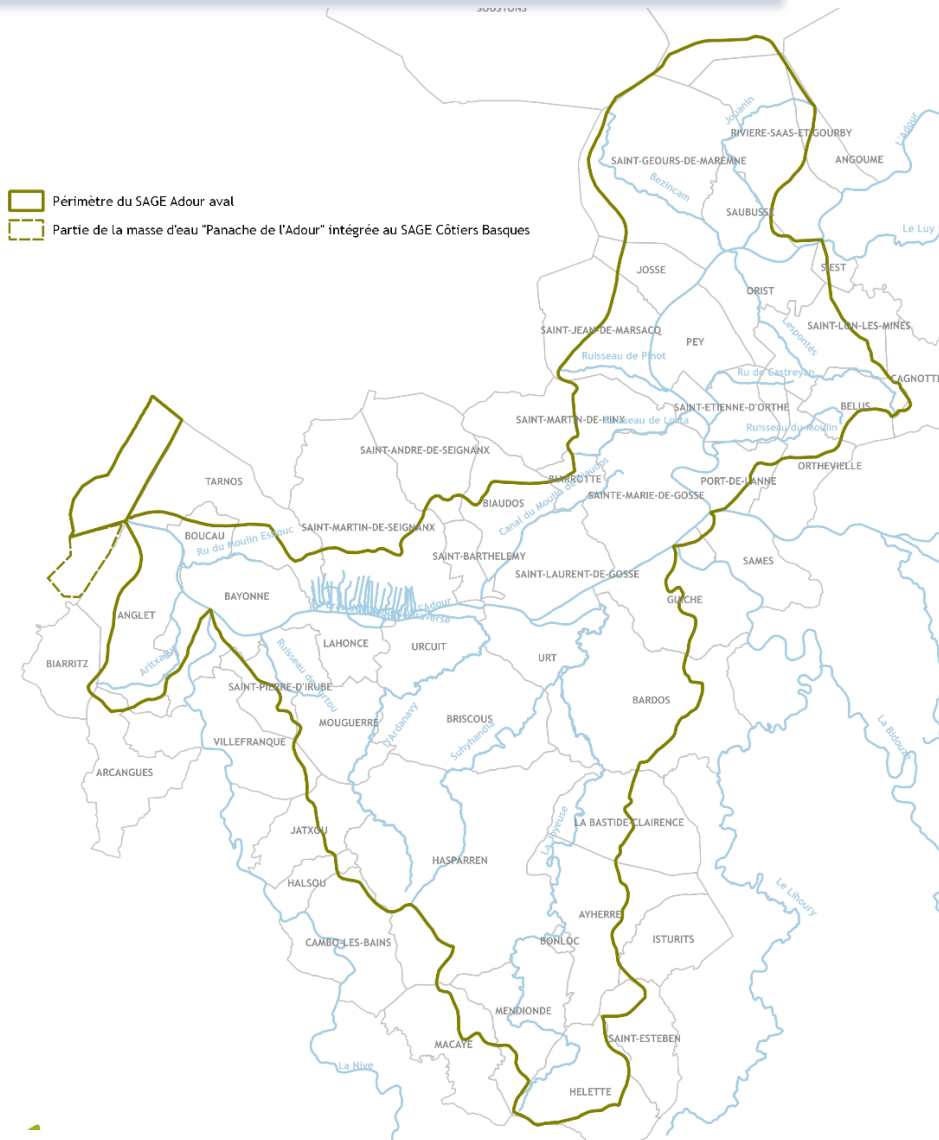

Périmètre du SAGE

Bassin versant de l'aval de l'Adour

Liste des communes concernées par le SAGE pour tout ou partie de leur territoire :

En Pyrénées-Atlantiques

Anglet, Arcangues, Ayherre, Bardos, Bayonne, Biarritz, Bonloc, Boucau, Briscous, Cambo-les-bains, Guiche, Halsou, Hasparren, Hélette, Isturits, Jatzou, Labastide-Clairence, Lahonce, Macaye, Mendionde, Mouguerre, Saint-Esteben, Saint-Pierre-d'Irube, Sames, Urcuit, Urt, Villefranque

Dans les Landes

Angoumé, Bélus, Biarrotte, Biaudos, Cagnotte, Josse, Magescq, Orist, Orthevielle, Pey, Port-de-Lanne, Rivière-Saas-et-Gourby, Saint-André-de-Seignanx, Saint-Barthélemy, Saint-Etienne-d'Orthe, Saint-Geours-de-Maremne, Saint-Jean-de-Marsacq, Saint-Laurent-de-Gosse, Saint-Lon-les-Mines, Sainte-Marie-de-Gosse, Saint-Martin-de-Hinx, Saint-Martin-de-Seignanx, Saubusse, Siest, Soustons, Tarnos